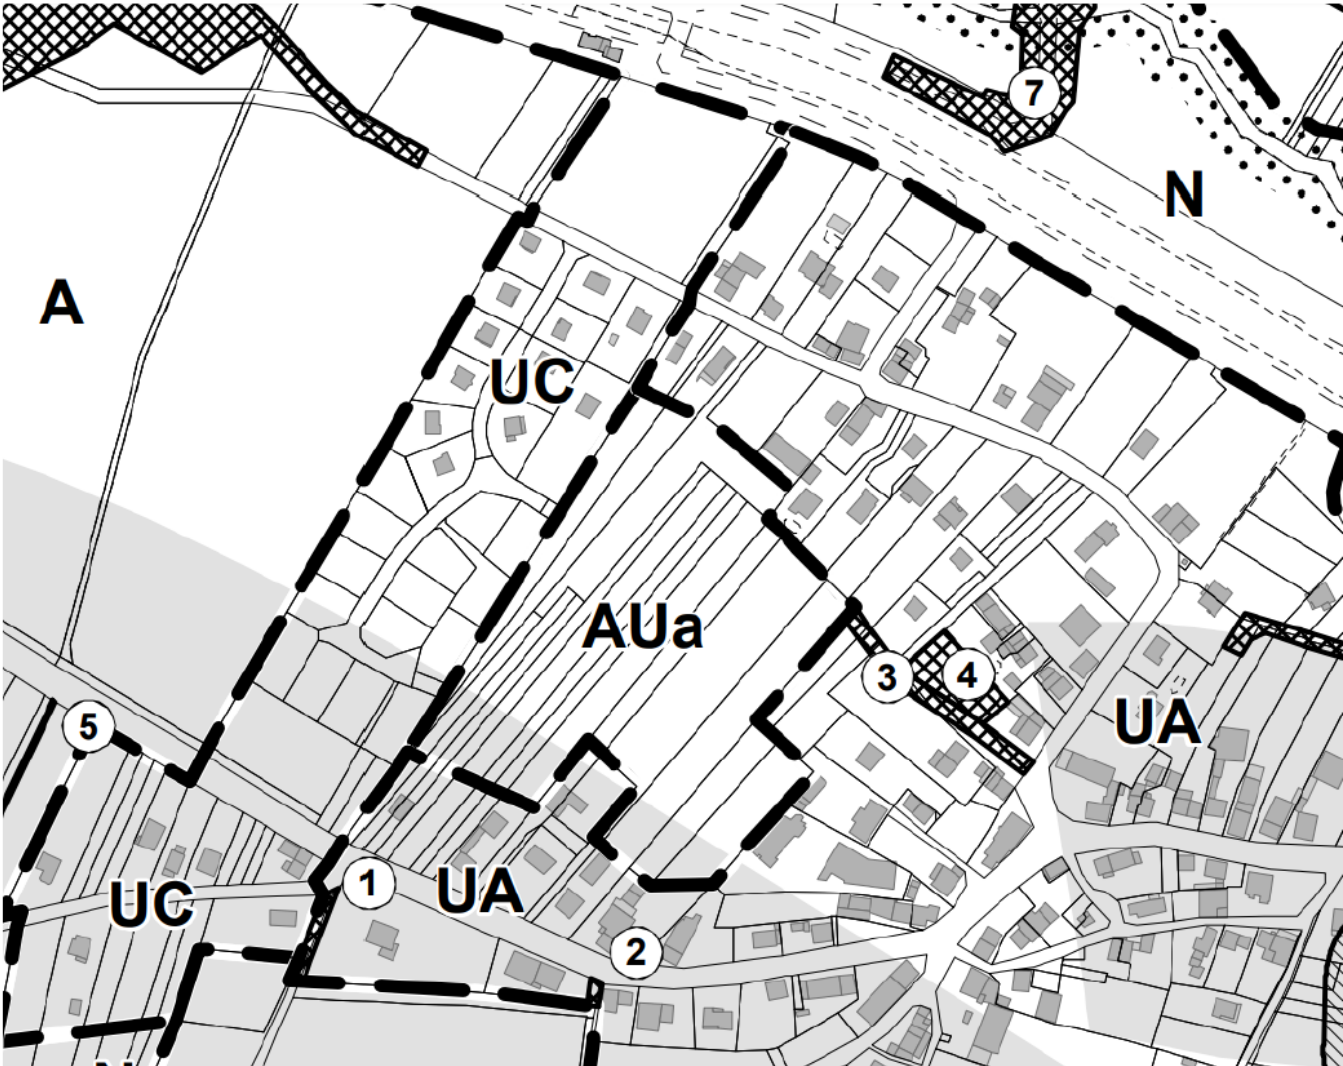

PLAN LOCAL d'URBANISME

Modification n°2

RETZWILLER

3. Extraits du plan de zonage modifié

Avril 2024

Reclassement des 3 petits secteurs AUa en zone UA

Avant Reclassement

Après reclassement